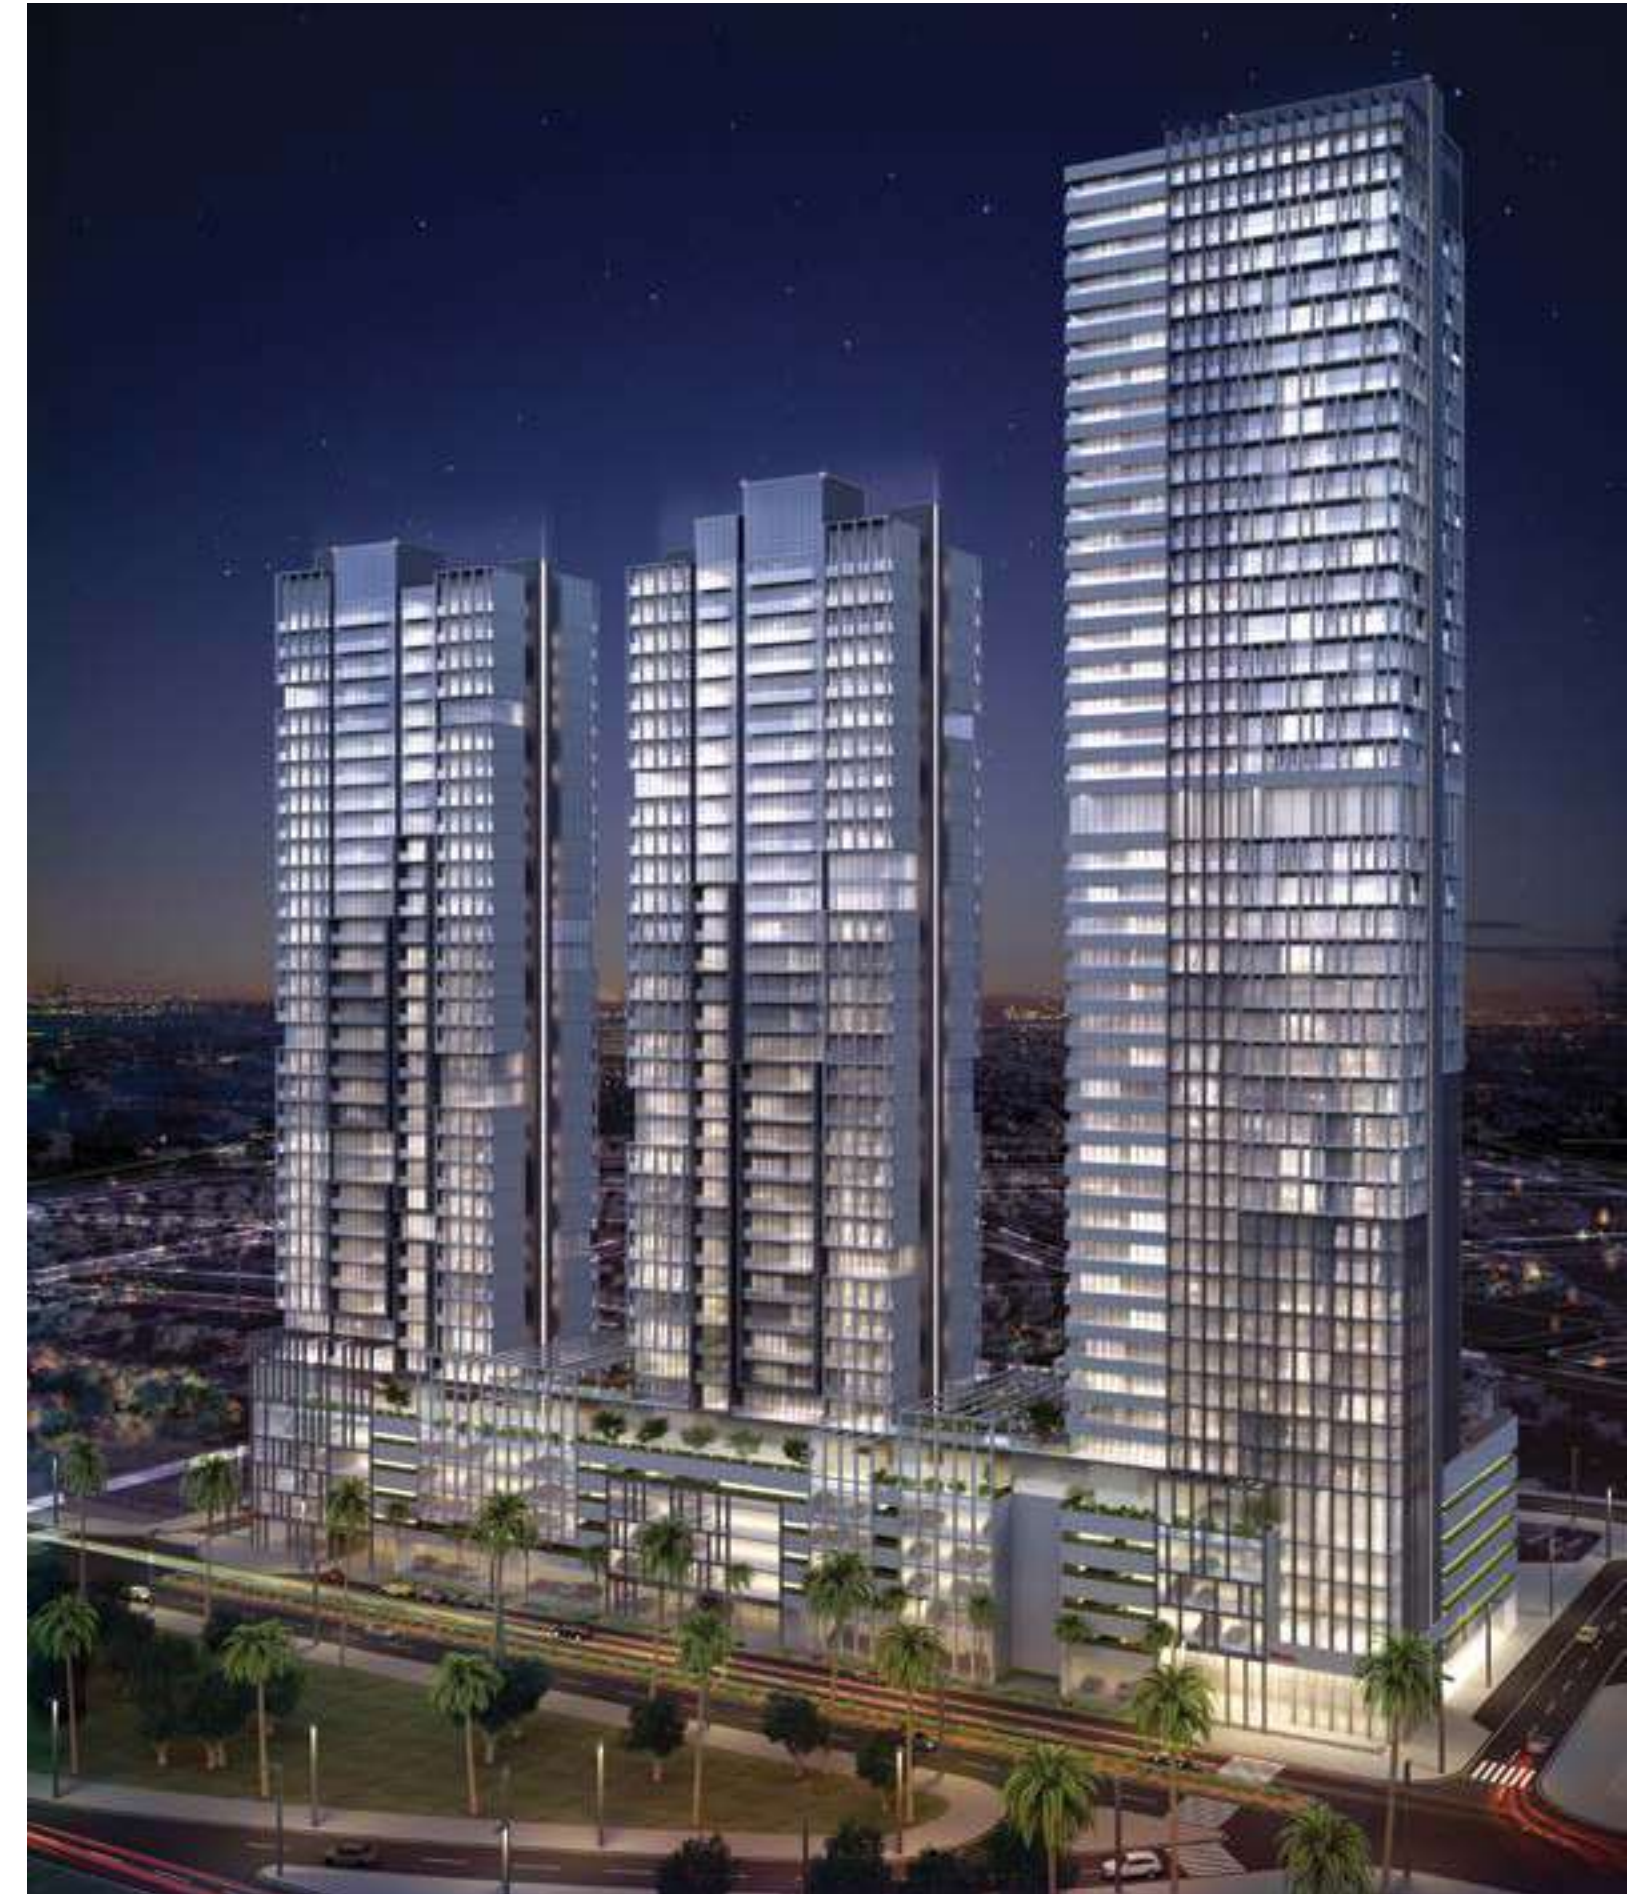

بلووم تاورز هو بناء عمراي مذهل يتكون من ثلاثة أبراج سكنية يمتزج فيها النمط والتصميم الأنيق والمعاصر مع وسائل الراحة الاستثنائية والملاءمة التامة.

تمزج الشقق بين المواد العالية الجودة، والتصميم الذكي، والطلول الملائمة التي تخلق بيئة معيشية تنال رضا الجميع. فكافة تفاصيل الـ ٦٨٩ استوديو والشقق ذات الغرفة الواحدة في الأبراج المكونة من ٢٩ طابقاً قد تم وضعها في الاعتبار لتستمتع بكل يوم تقضيه فيها ولتضفي مزيداً من الحيوية على حياتك.

THE HEIGHT OF CREATIVE LIVING

أرقى مستويات المعيشة المبتكرة

Bloom Towers is a stunning urban development with three residential towers that merge contemporary timeless elegant design language with exceptional comfort and convenience.

The apartments imaginatively blend quality materials, intelligent design and sustainable solutions to create living environments that stimulate, surprise and delight. Every detail of the 689 studios and one-bedroom apartments in the 29-story towers has been carefully considered to brighten your days and empower your life.