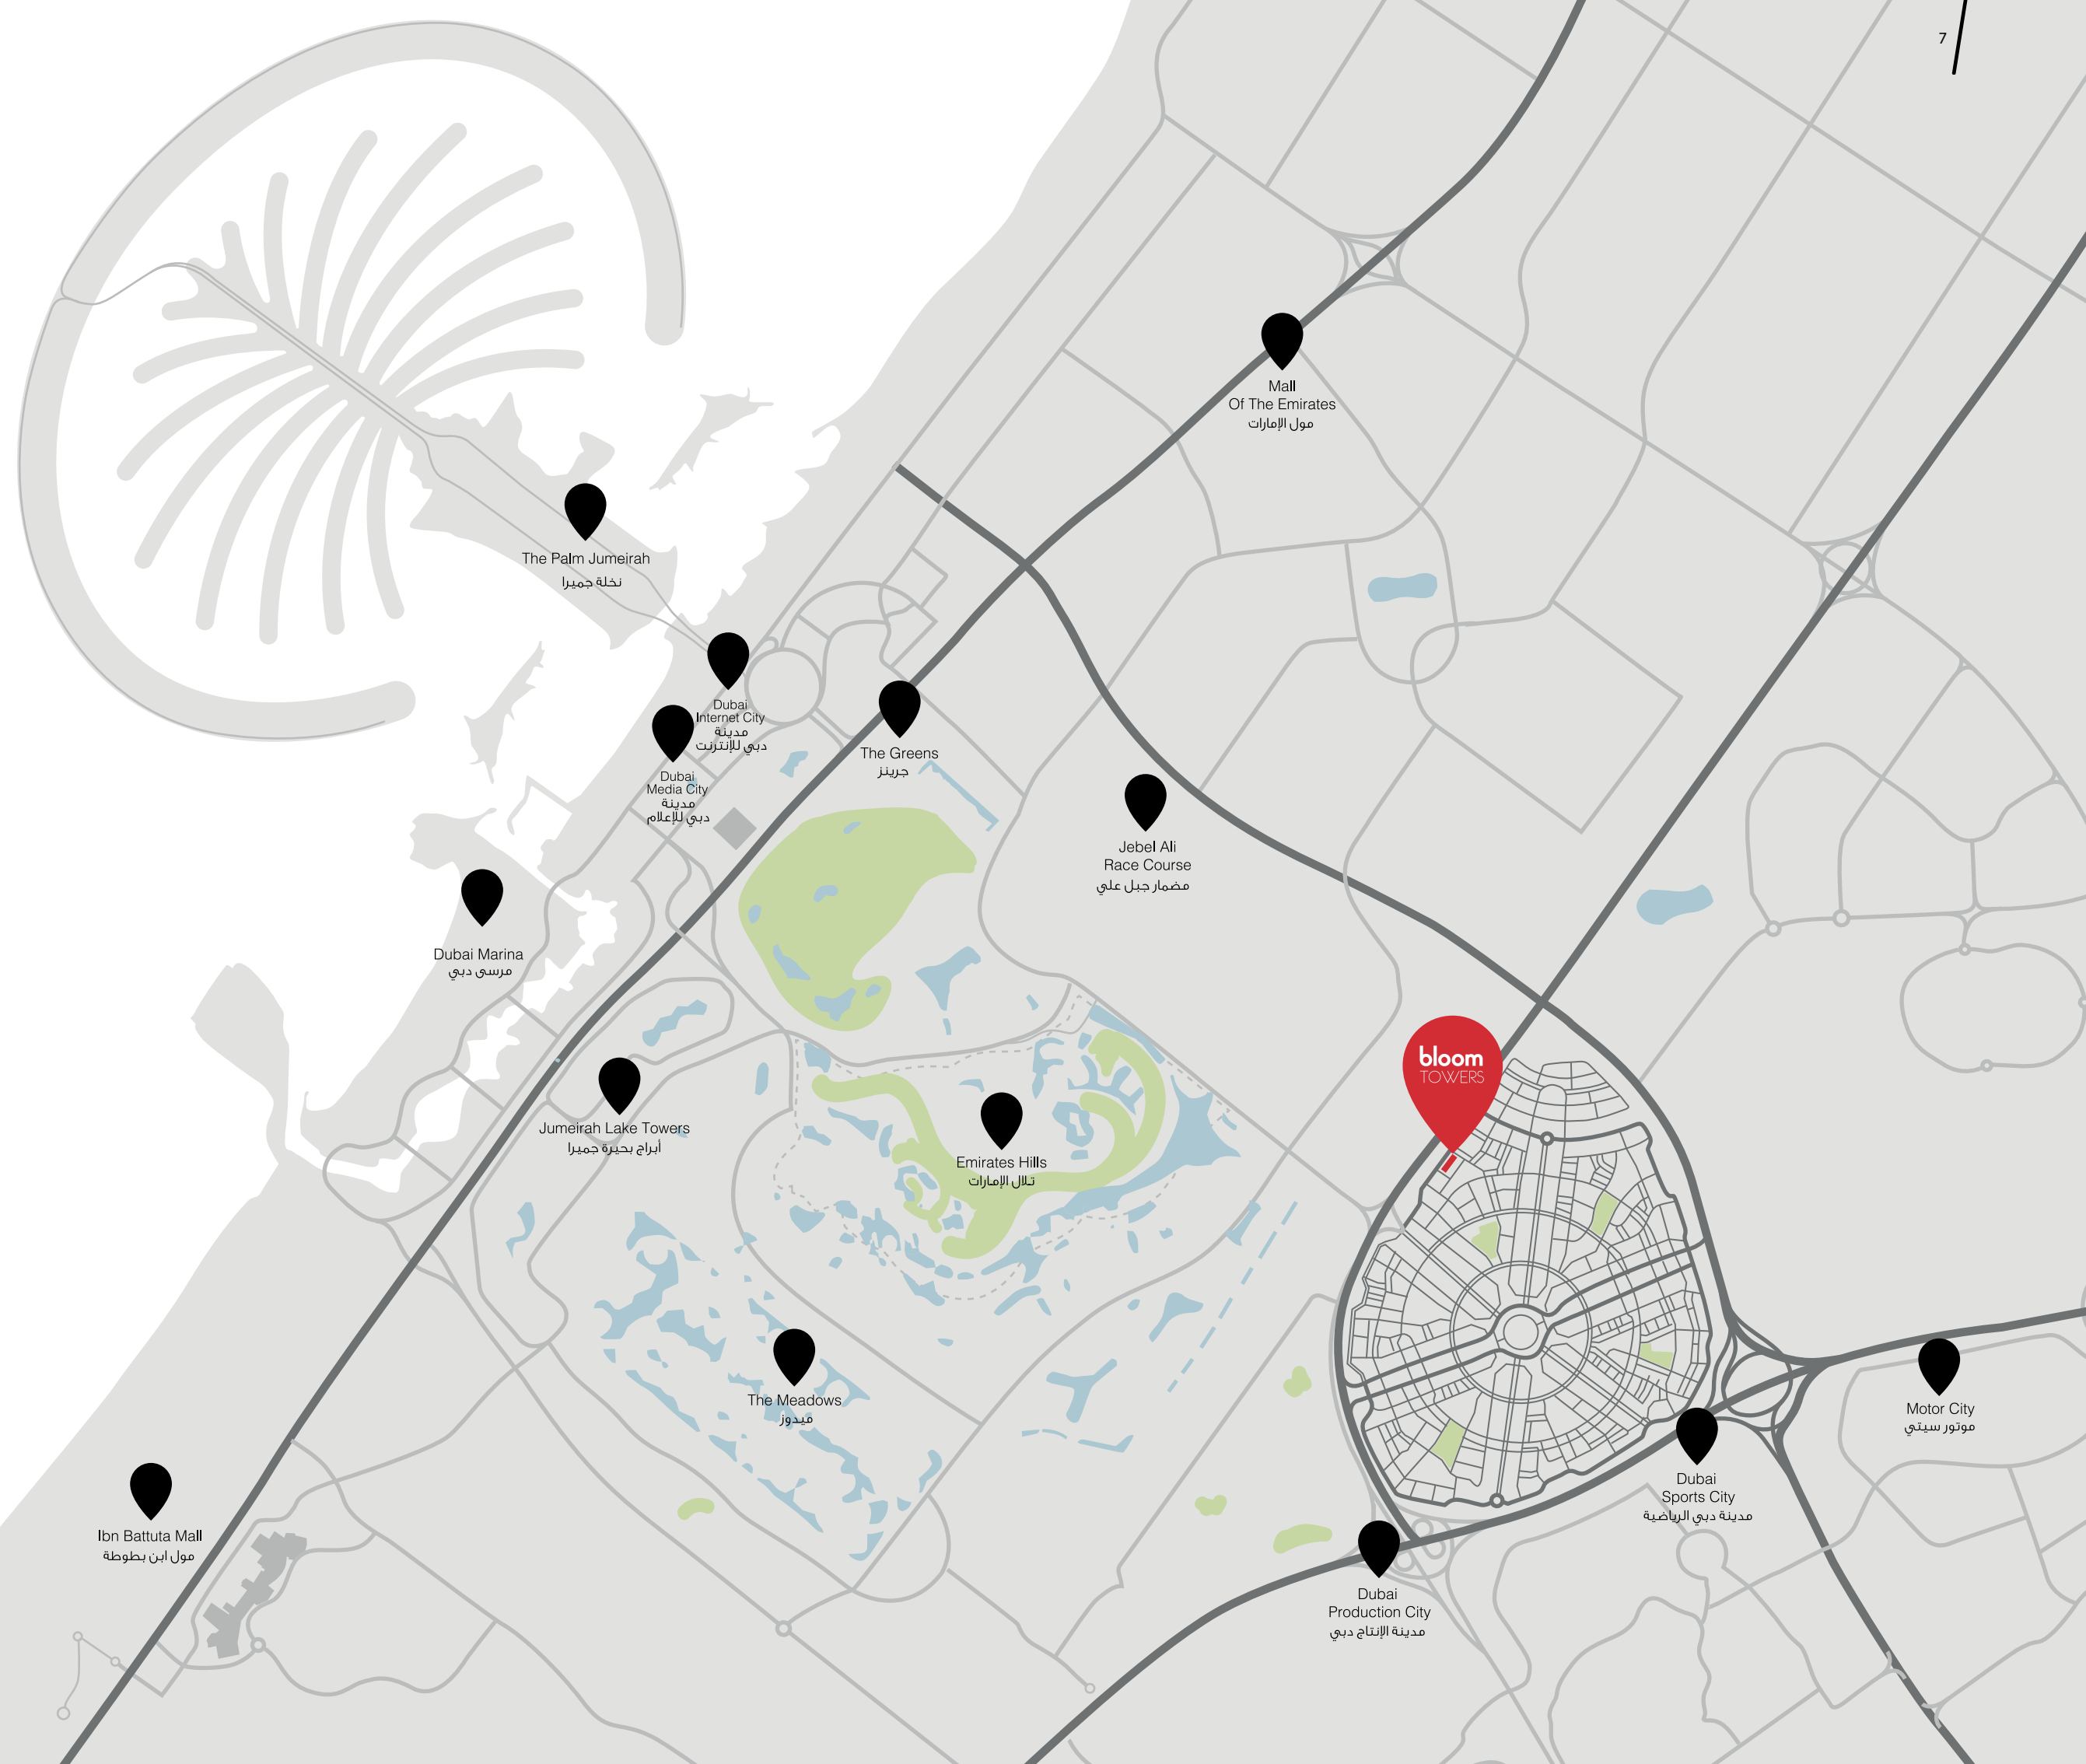

بموقعه المرتفع وإطلالته الساحرة على المساحات الخضراء والأفق الأيقوني لمدينة دبي الجديدة، يتميز بلووم تاورز بقربه من أفضل أماكن الترفيه والراحة والمطاعم في المدينة والتي تبعد دقائق قليلة عنه، ويقع على أطراف قرية جميرا سيركل، إحدى مجتمعات دبي المشهورة والصوبية، التي توفر للسكان أجواء اجتماعية نابضة بالحياة، وسيتم قريباً الانتهاء من مشروعين جديدين في قرية جميرا وهما، الخيل أفينيو في قرية جميرا تراينجل وسيركل مول في قرية جميرا سيركل.

## الموقع

Rising high above verdant vistas with the iconic skyline of new Dubai on the horizon beyond, Bloom Towers puts you within minutes away from the city's finest leisure, dining and entertainment destinations. Located on the edge of JVC, one of Dubai's most popular and exciting young communities Jumeirah Village offers residents the true sense of community living. Coming soon to Jumeirah Village are two new retail developments: Al Khail Avenue at Jumeirah Village Triangle and The Circle Mall at Jumeirah Village Circle.

## THE LOCATION

تلال الإمارات - ٥ دقائق  
مدينة دبي للإعلام / للإنترنت - ١٦ دقيقة  
دبي مول / برج خليفة - ٢٥ دقيقة  
مول الإمارات - ١٠ دقيقة  
مدينة دبي الرياضية - ٥ دقيقة  
دبي مارينا - ١٢ دقيقة  
ميدوز - ٥ دقيقة  
نخلة جميرا - ١٥ دقيقة  
جميرا جولف إستيت - ٧ دقيقة  
أبراج بحيرة جميرا - ١٢ دقيقة

Emirates Hills - 5 minutes  
Dubai Media/Internet city - 16 minutes  
The Dubai Mall/Burj Khalifa - 25 minutes  
Mall of the Emirates - 10 minutes  
Dubai Sports City - 5 minutes  
Dubai Marina - 12 minutes  
The Meadows - 5 minutes  
The Palm Jumeirah - 15 minutes  
Jumeirah Golf Estate - 7 minutes  
Jumeirah Lakes Towers - 12 minutes